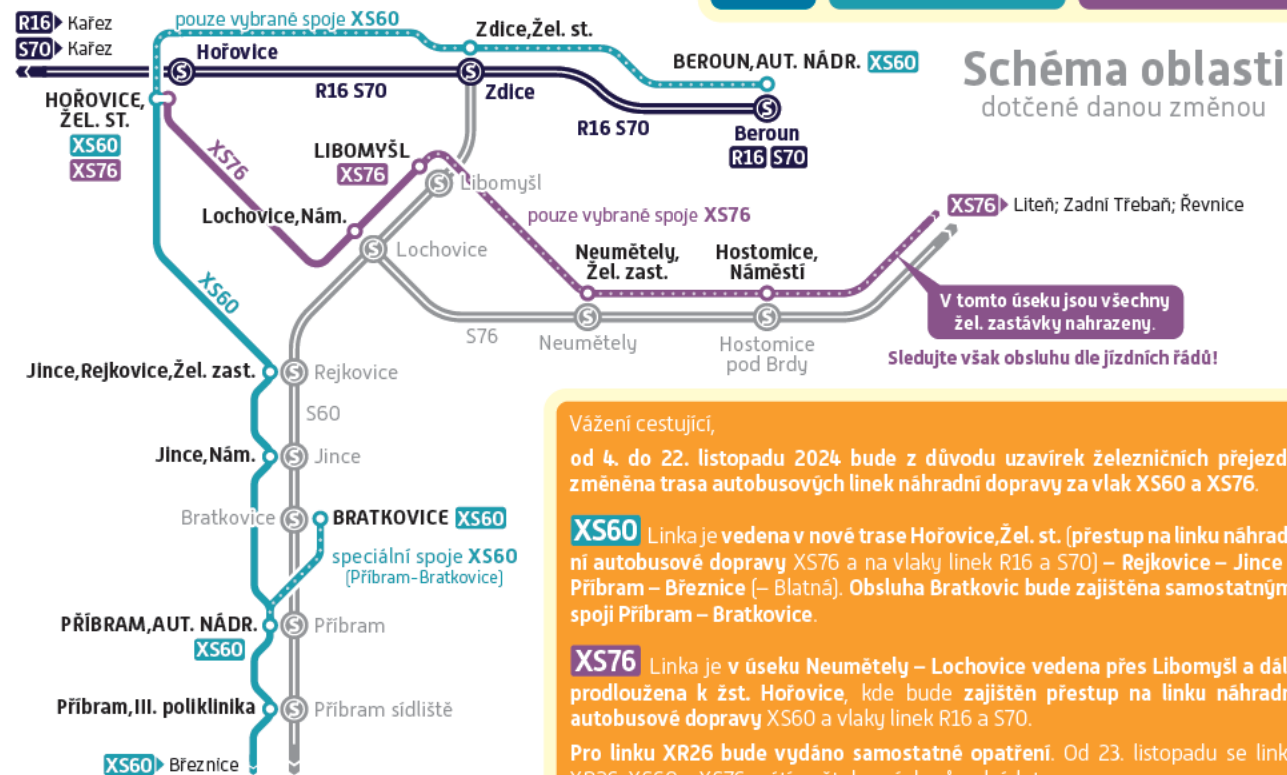

**dočasná změna** od 4. listopadu 2024 (pondělí) do 22. listopadu 2024 (pátek)

**Uzavírky na trati Zdice – Příbram**

**XS60 XS76**

**Schéma oblasti**  
dotčené danou změnou

Vážení cestující,  
od 4. do 22. listopadu 2024 bude z důvodu uzavírek železničních přejezdů změněna trasa autobusových linek náhradní dopravy za vlak XS60 a XS76.